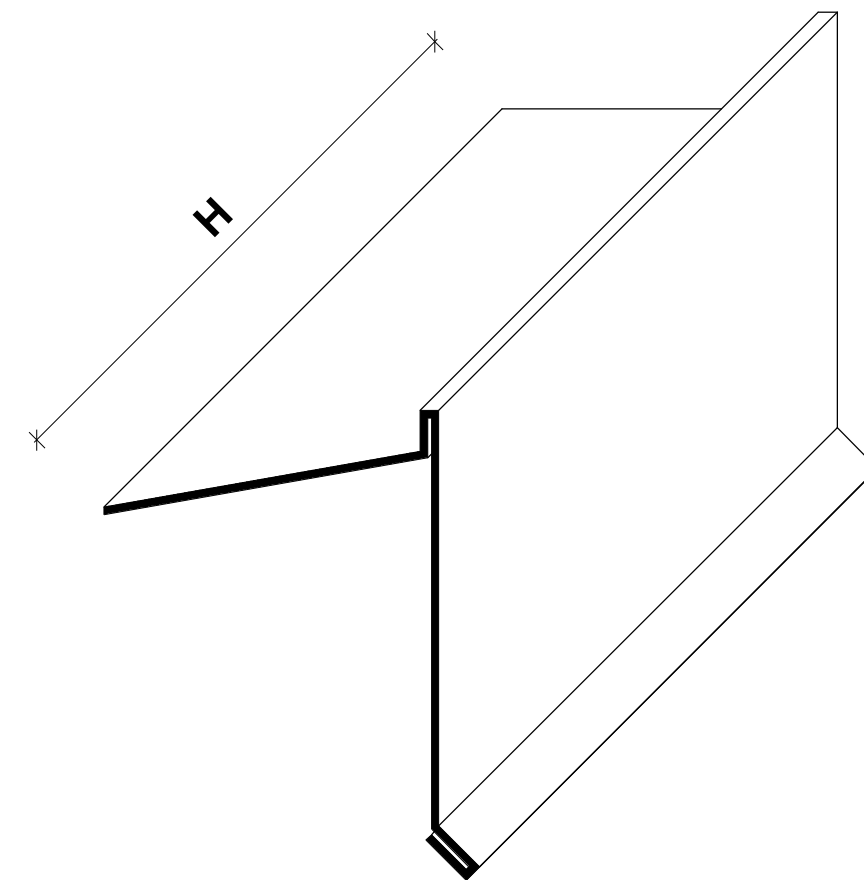

Vindskede 4
1:1

- A: mm
- B: mm
- C: mm
- D: mm
- E: mm
- F: mm
- G: mm
- H: mm
- I: grader
- J: grader

Vindskede 4 3D
1:2

MIDTJYSK <small>MIDTJYSK PLADEBEARBEJDNING APS</small>	Målestok
	1:1
Mail	info@mjpb.dk
Tlf.	28 15 08 51
Web	www.mjpb.dk