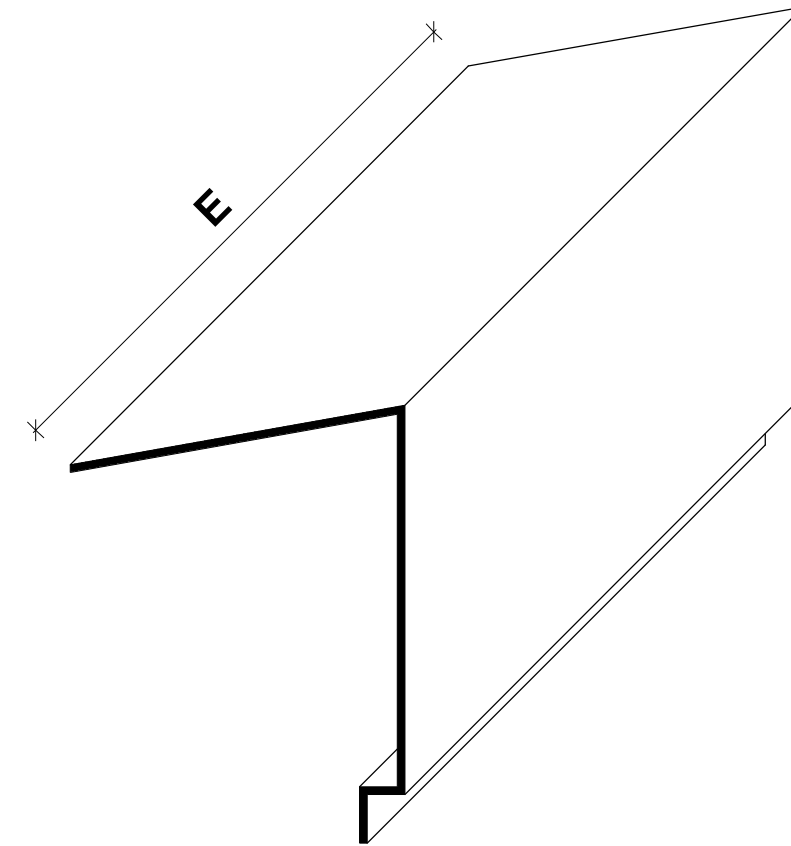

Vindskede 3
1:1

- A: mm
- B: mm
- C: mm
- D: mm
- E: mm

- F: grader
- G: grader
- H: grader

Vindskede 3 3D
1:2

MIDTJYSK <small>MIDTJYSK PLADEBEARBEJDNING APS</small>	Målestok
	1:1
Mail	info@mjpb.dk
Tlf.	28 15 08 51
Web	www.mjpb.dk