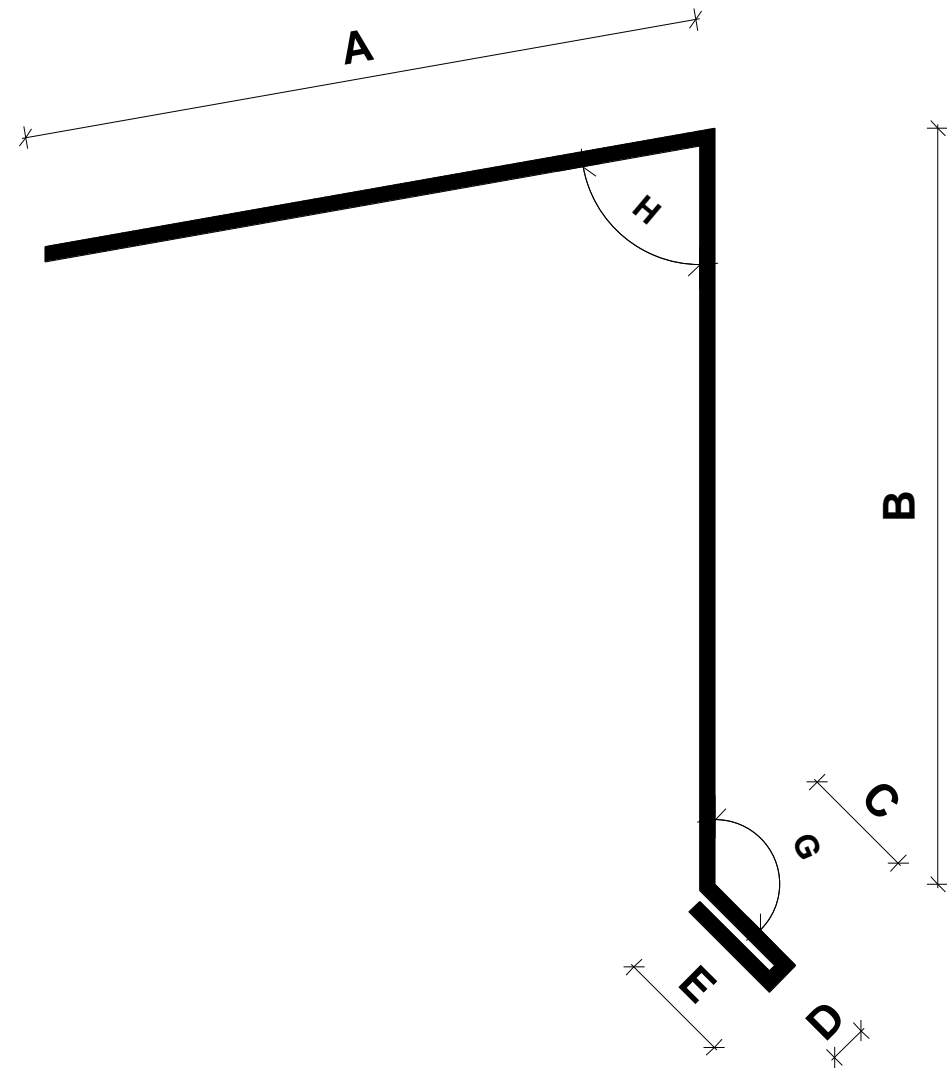

MJPB - 35

Vindskede 2
1:1

Vindskede 2 3D
1:2

- A: mm
- B: mm
- C: mm
- D: mm
- E: mm
- F: mm

- G: grader
- H: grader

MIDTJYSK <small>MIDTJYSK PLADEBEARBEJDNING APS</small>	Målestok
	1:1
Mail	info@mjpb.dk
Tlf.	28 15 08 51
Web	www.mjpb.dk