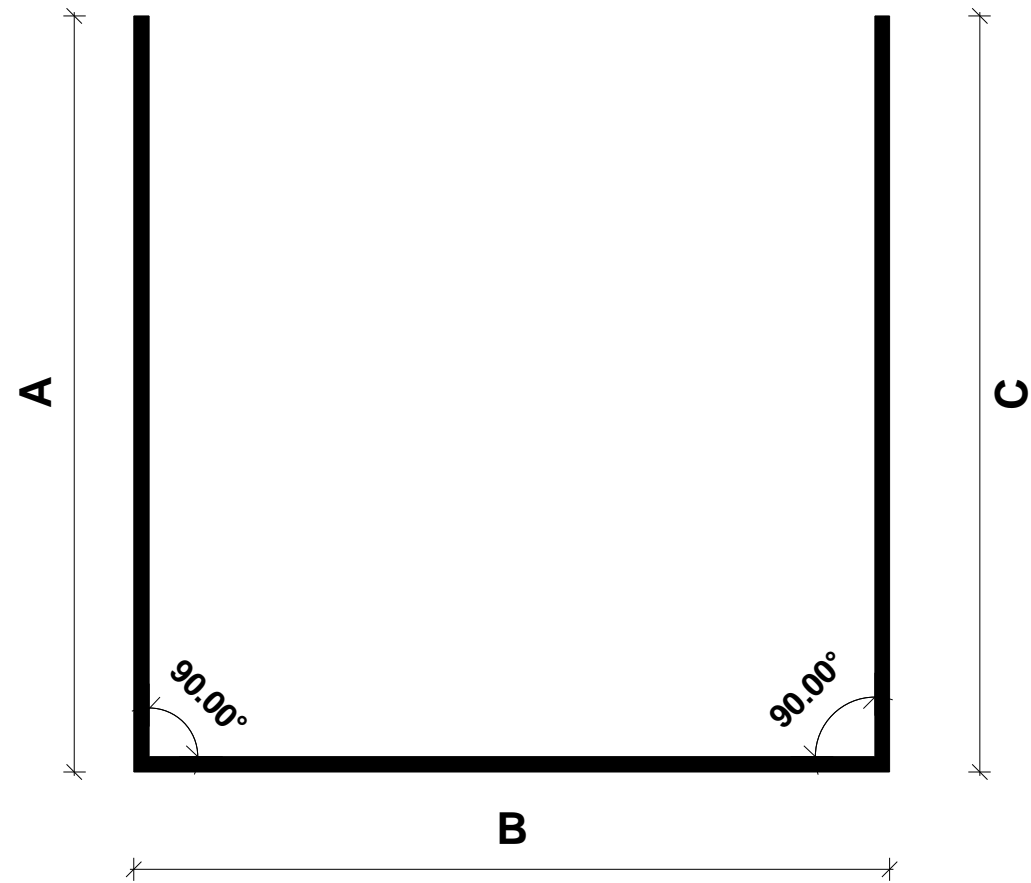

# MJPB - 30

U-Profil 1  
1:1

U-Profil 1 3D  
1:1

A: mm  
B: mm  
C: mm  
D: mm

<b>MIDTJYSK</b> MIDTJYSK PLADEBEARBEJDNING APS	Målestok
	1:1
Mail	info@mjpb.dk
Tlf.	28 15 08 51
Web	www.mjpb.dk