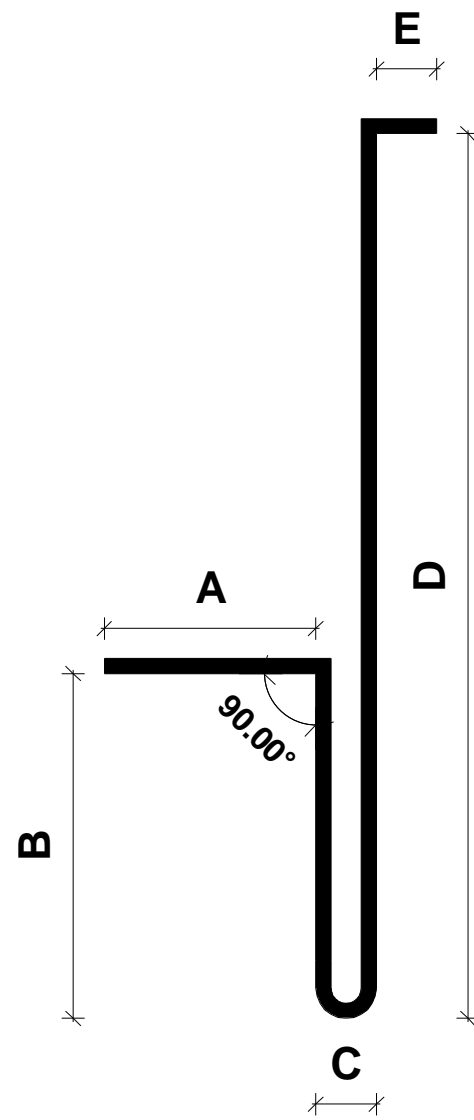

MJPB - 26

Side Profil 1
1:1

A: mm
B: mm
C: mm
D: mm
E: mm
F: mm

Side Profil 1 3D
1:1

MIDTJYSK MIDTJYSK PLADEBEARBEJDNING APS	Målestok
	1:1
Mail	info@mjpb.dk
Tlf.	28 15 08 51
Web	www.mjpb.dk