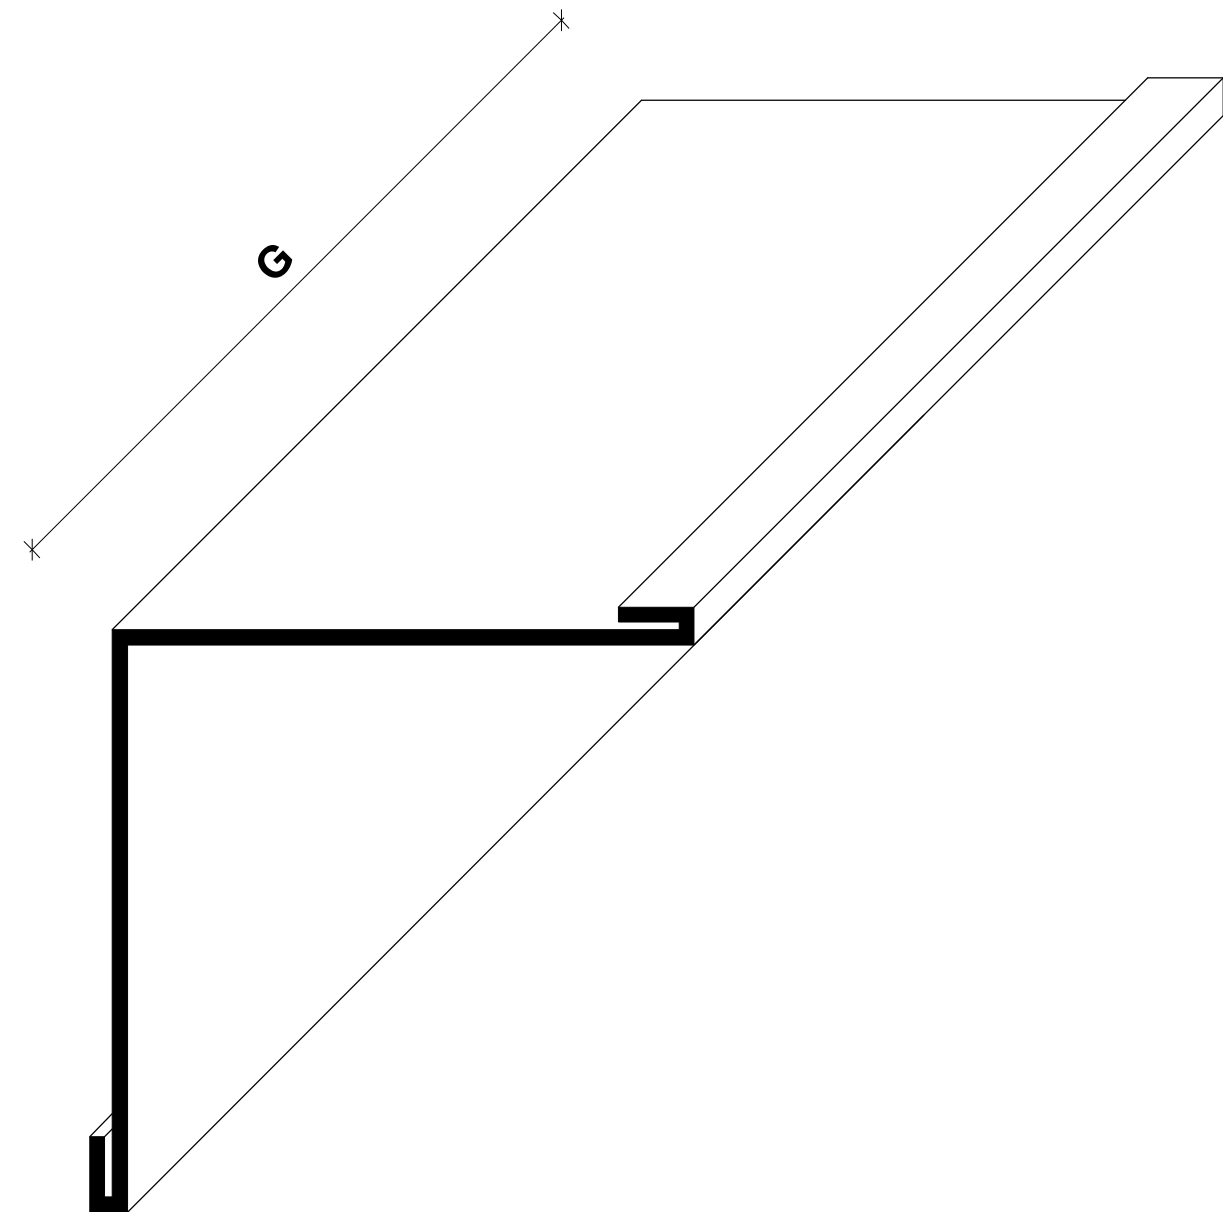

Hjørne Profil 4
1:1

Hjørne Profil 4 3D
1:1

- A: mm
- B: mm
- C: mm
- D: mm
- E: mm
- F: mm
- G: mm

- H: grader

MIDTJYSK <small>MIDTJYSK PLADEBEARBEJDNING APS</small>	Målestok
	1:1
Mail	info@mjpb.dk
Tlf.	28 15 08 51
Web	www.mjpb.dk