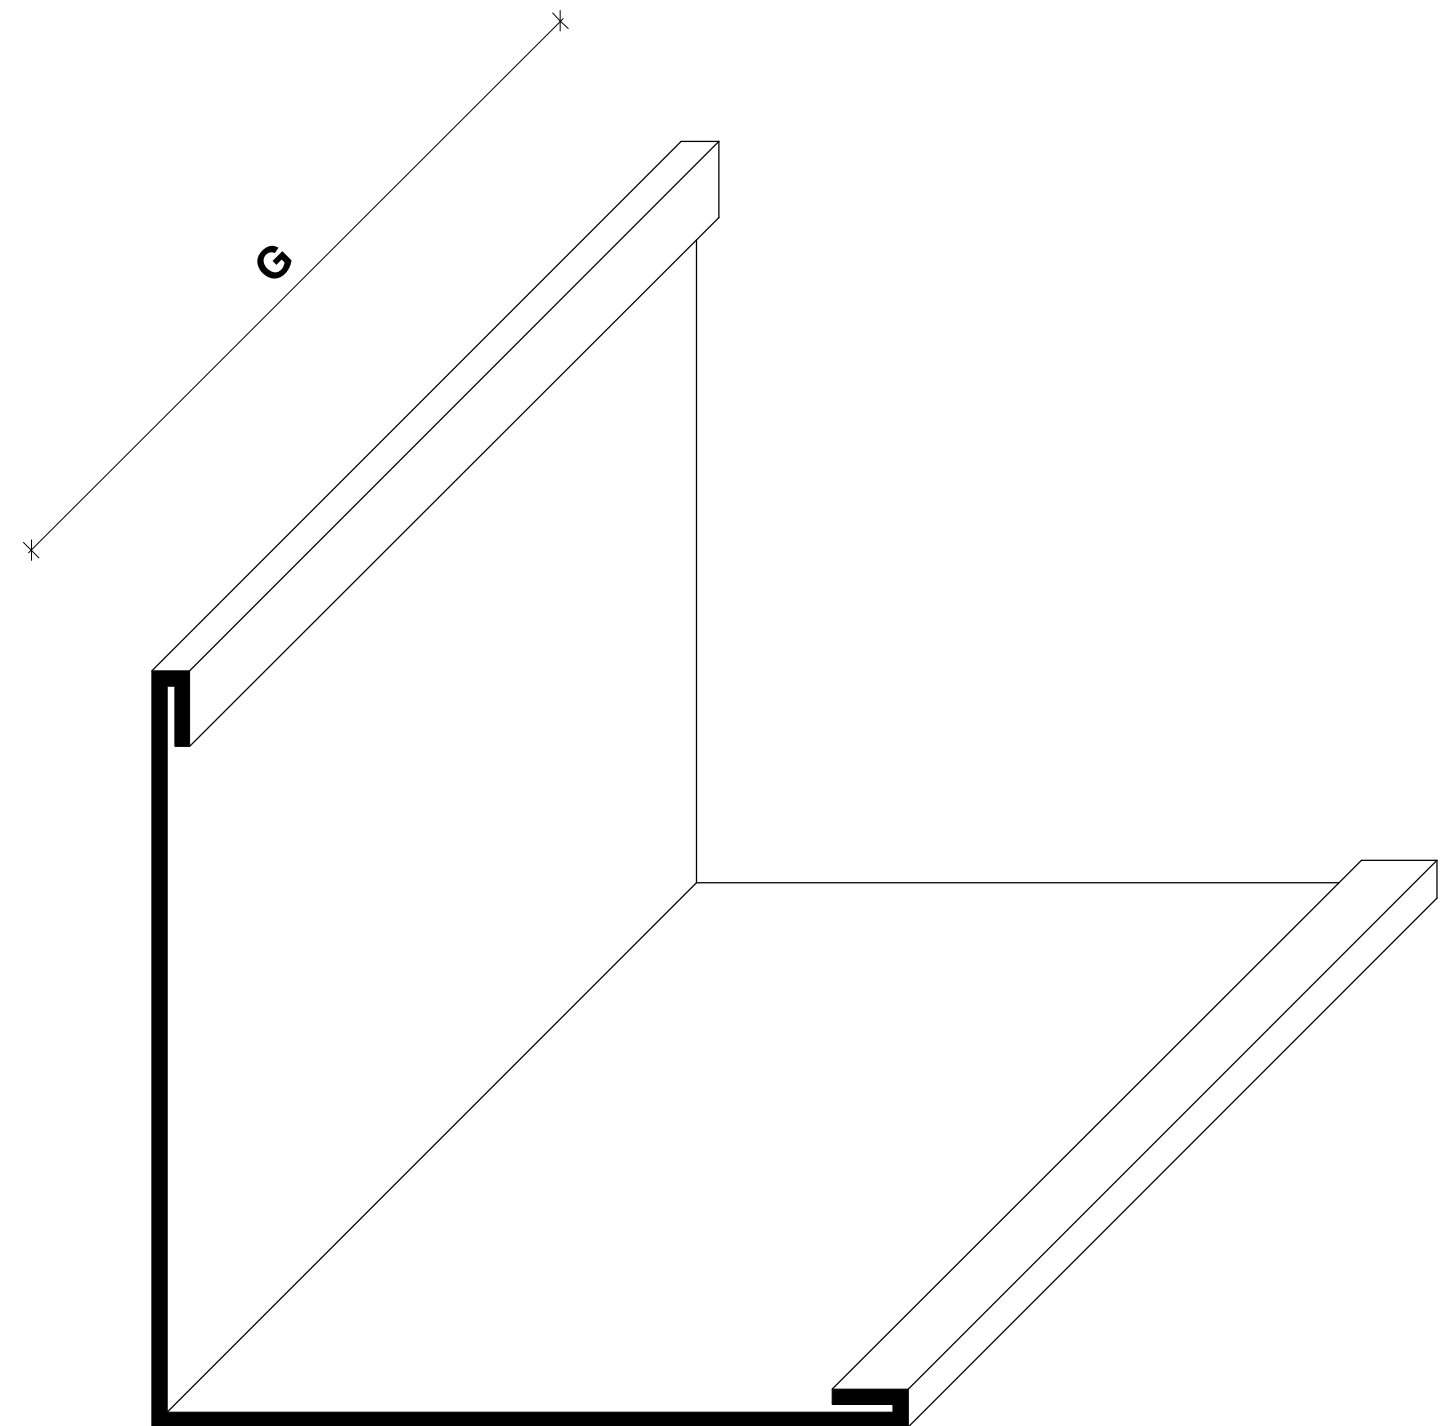

MJPB - 19

Hjørne Profil 2
1:1

- A: mm
- B: mm
- C: mm
- D: mm
- E: mm
- F: mm

- G: grader

Hjørne Profil 2 3D
1:1

MIDTJYSK MIDTJYSK PLADEBEARBEJDNING APS	Målestok
	1:1
Mail	info@mjpb.dk
Tlf.	28 15 08 51
Web	www.mjpb.dk