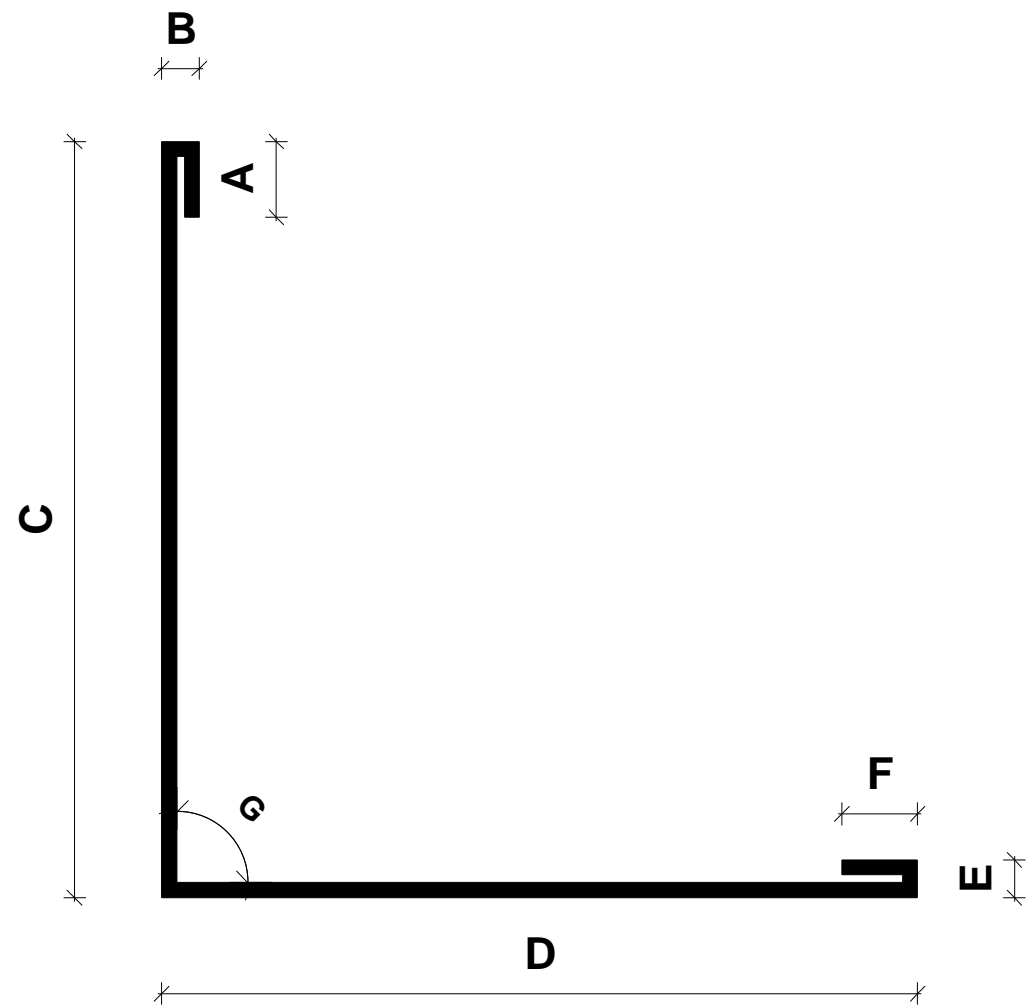

MJPB - 19

Hjørne Profil 2
1:1

- A: mm
- B: mm
- C: mm
- D: mm
- E: mm
- F: mm

- G: grader

Hjørne Profil 2 3D
1:1

MIDTJYSK MIDTJYSK PLADEBEARBEJDNING APS	Målestok
	1:1
Mail	info@mjpb.dk
Tlf.	28 15 08 51
Web	www.mjpb.dk