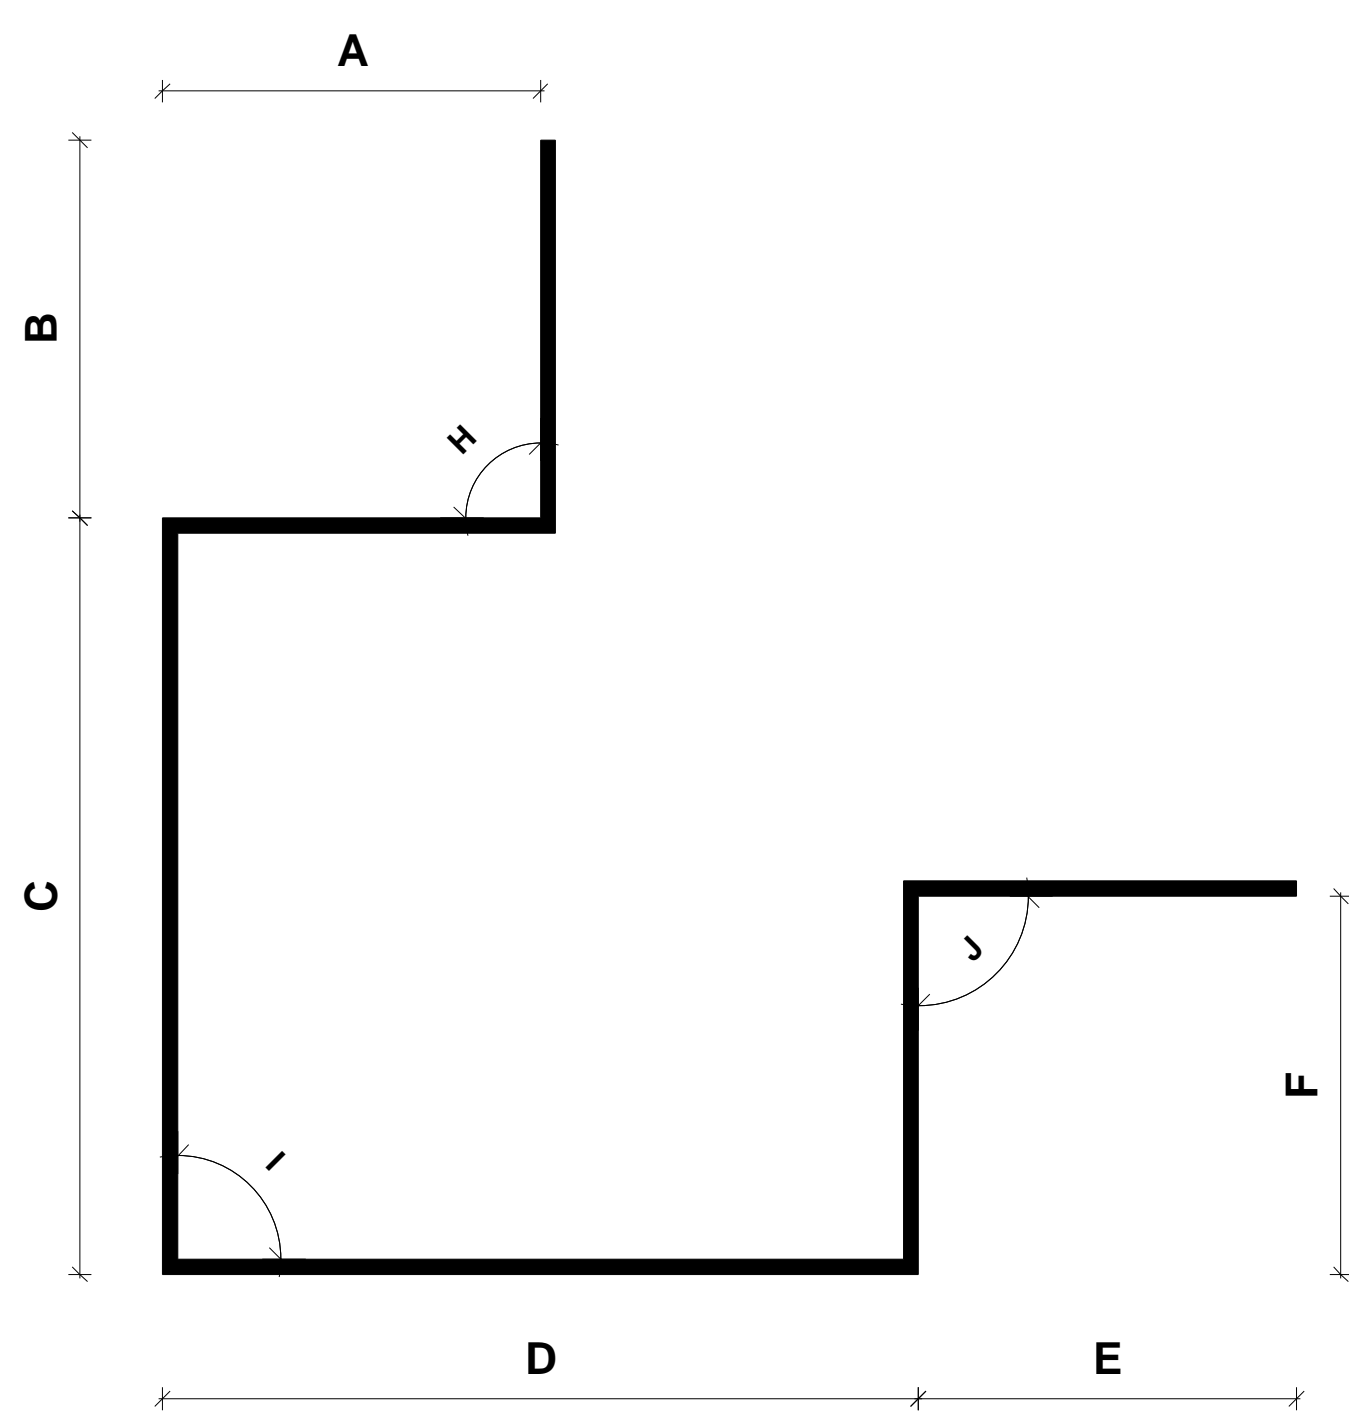

MJPB - 18

Hjørne Profil 1

1:1

A: mm
B: mm
C: mm
D: mm
E: mm
F: mm
G: mm

H: grader
I: grader
J: grader

Hjørne Profil 1 3D

1:1

MIDTJYSK MIDTJYSK PLADEBEARBEJDNING APS	Målestok
	1:1
Mail	info@mjpb.dk
Tlf.	28 15 08 51
Web	www.mjpb.dk