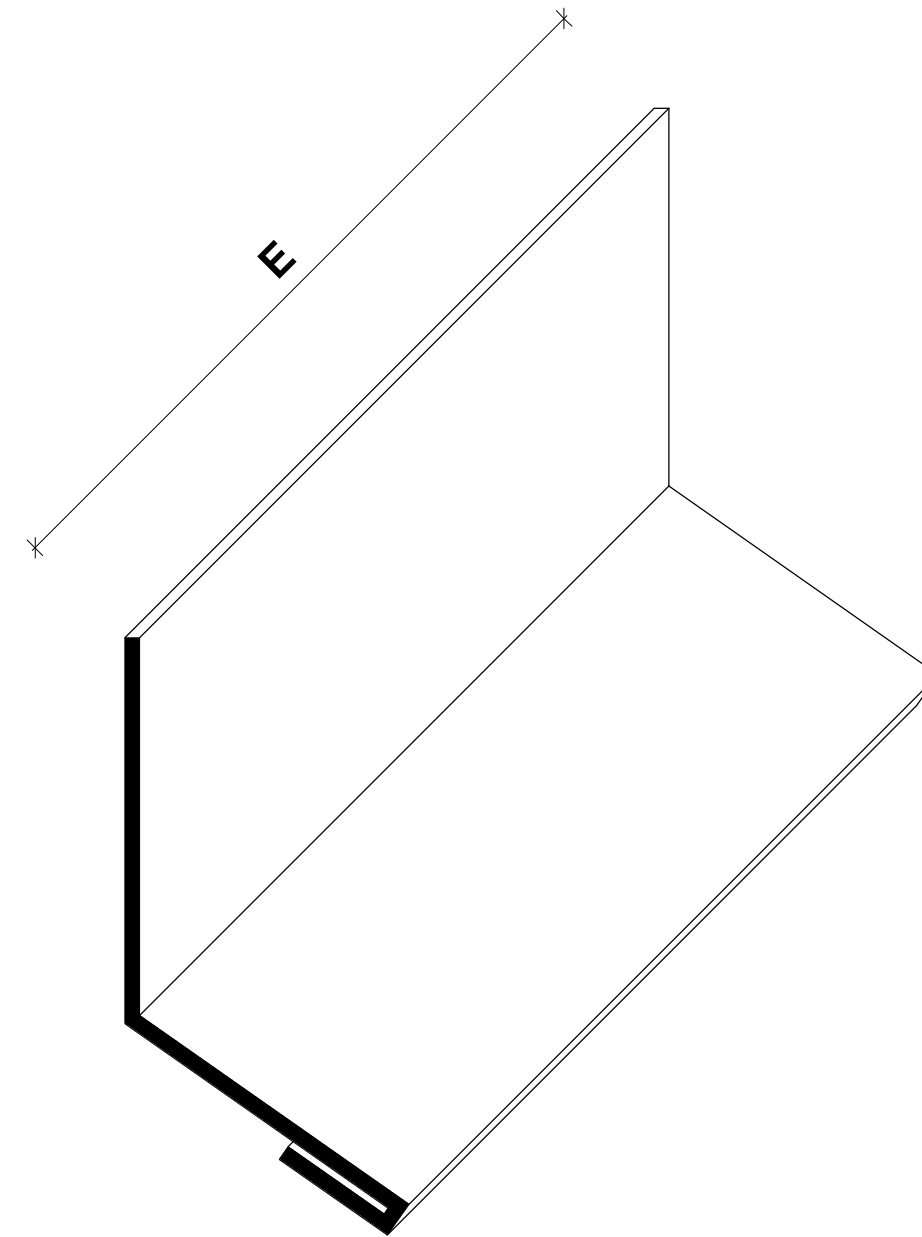

# MJPB - 16

Bund Profil 4  
1:1

Bund Profil 4 3D  
1:1

- A: mm
- B: mm
- C: mm
- D: mm
- E: mm
- F: grader

<b>MIDTJYSK</b> MIDTJYSK PLADEBEARBEJDNING APS	Målestok
	1:1
Mail	info@mjpb.dk
Tlf.	28 15 08 51
Web	www.mjpb.dk