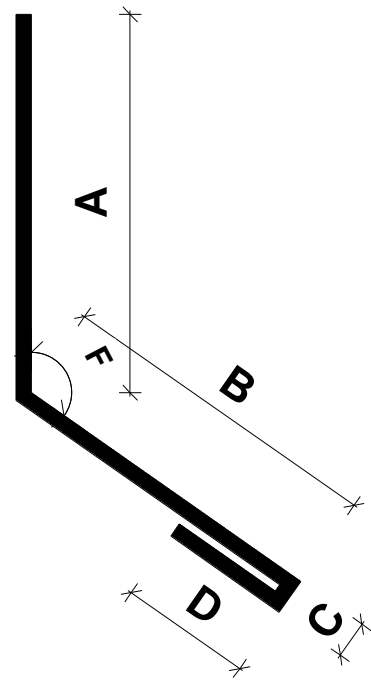

# MJPB - 16

Bund Profil 4  
1:1

Bund Profil 4 3D  
1:1

- A: mm
- B: mm
- C: mm
- D: mm
- E: mm
- F: grader

<b>MIDTJYSK</b> MIDTJYSK PLADEBEARBEJDNING APS	Målestok
	1:1
Mail	info@mjpb.dk
Tlf.	28 15 08 51
Web	www.mjpb.dk