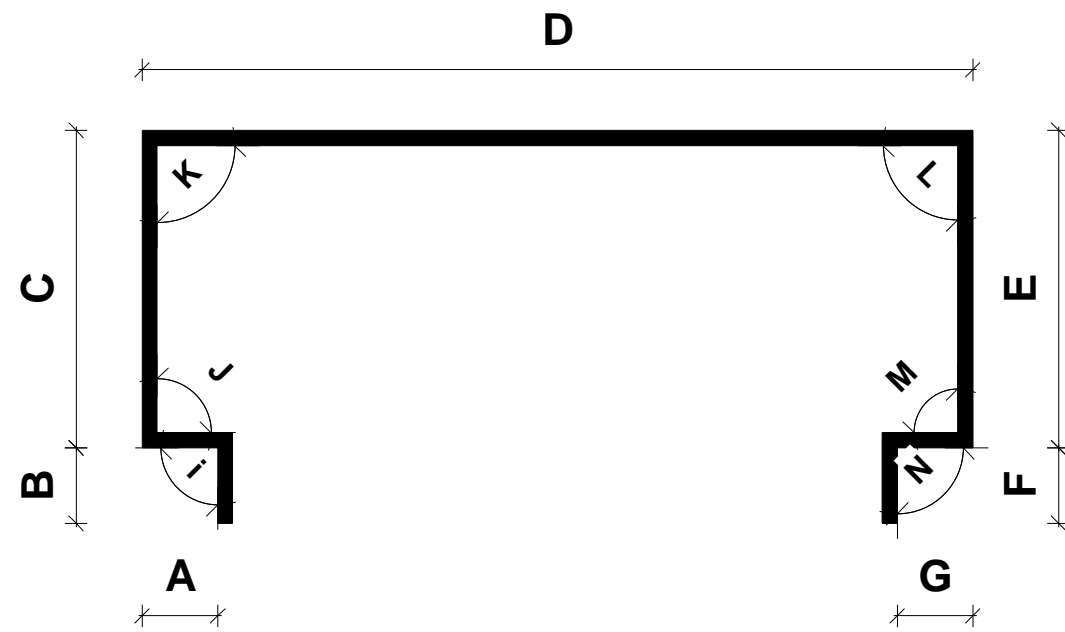

# MJPB - 12

Murkrone 6  
1:1

- A: mm
- B: mm
- C: mm
- D: mm
- E: mm
- F: mm
- G: mm
- H: mm
- I: grader
- J: grader
- K: grader
- L: grader
- M: grader
- N: grader

Murkrone 6 3D  
1:1

<b>MIDTJYSK</b> <small>MIDTJYSK PLADEBEARBEJDNING APS</small>	Målestok
	1:1
Mail	info@mjpb.dk
Tlf.	28 15 08 51
Web	www.mjpb.dk