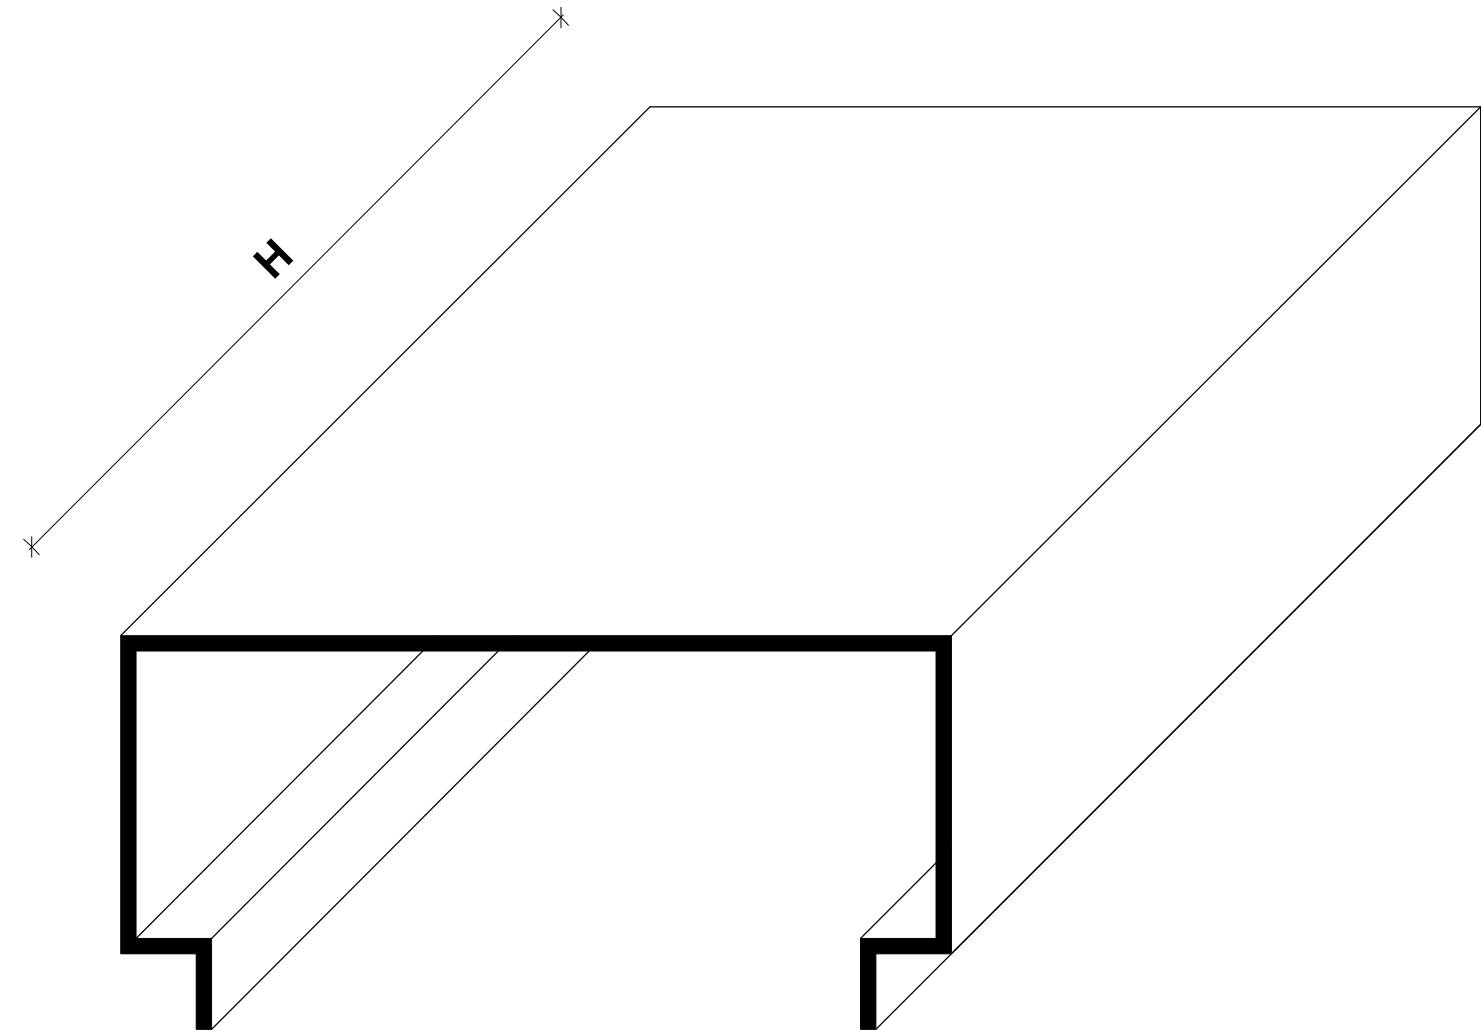

# MJPB - 12

Murkrone 6  
1:1

- A: mm
- B: mm
- C: mm
- D: mm
- E: mm
- F: mm
- G: mm
- H: mm
- I: grader
- J: grader
- K: grader
- L: grader
- M: grader
- N: grader

Murkrone 6 3D  
1:1

<b>MIDTJYSK</b> <small>MIDTJYSK PLADEBEARBEJDNING APS</small>	Målestok
	1:1
Mail	info@mjpb.dk
Tlf.	28 15 08 51
Web	www.mjpb.dk