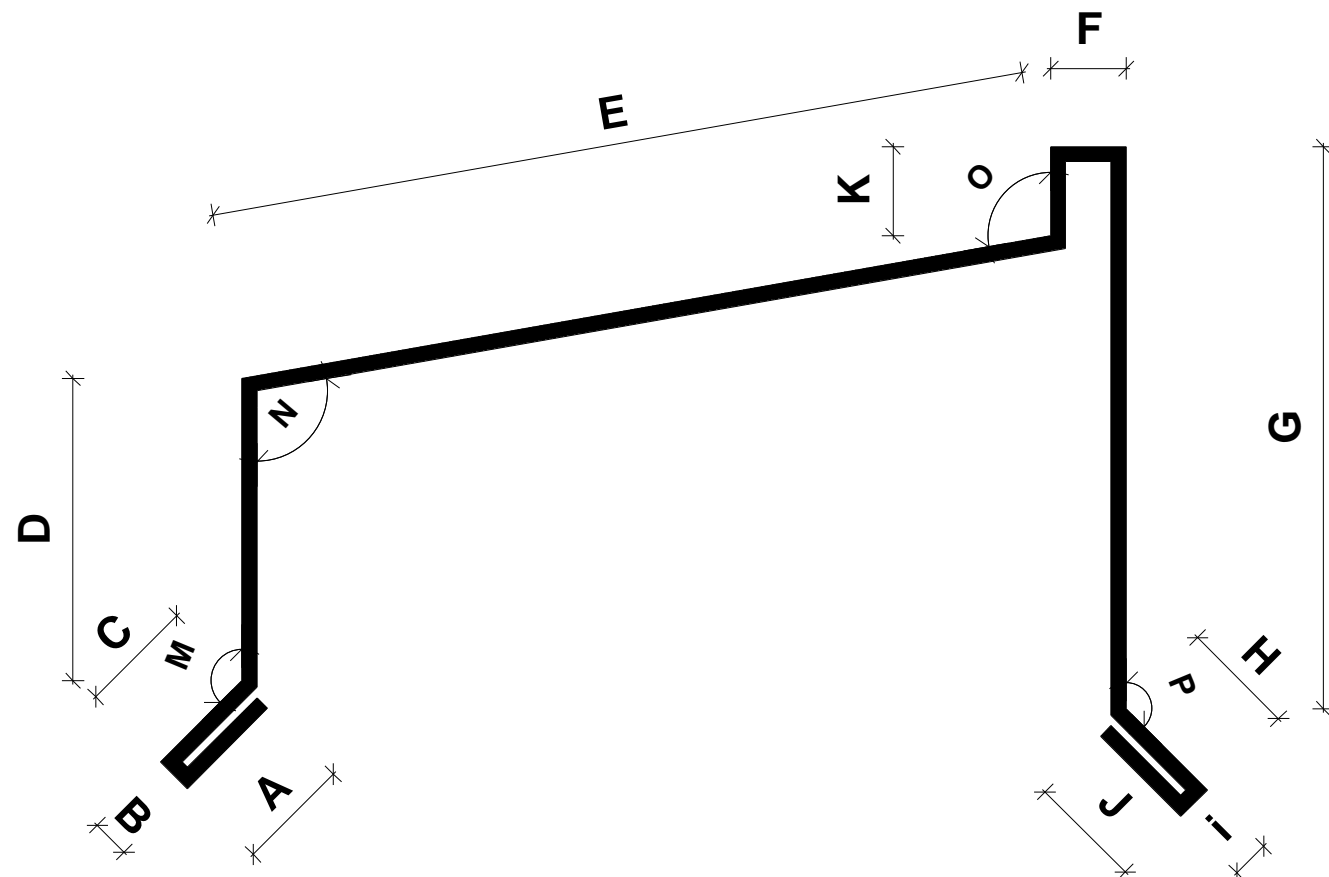

# MJPB - 11

Murkrone 5  
1:1

Murkrone 5 3D  
1:1

- A: mm
- B: mm
- C: mm
- D: mm
- E: mm
- F: mm
- G: mm
- H: mm
- I: mm
- J: mm
- K: mm
- L: mm
- M: grader
- N: grader
- O: grader
- P: grader

<b>MIDTJYSK</b> MIDTJYSK PLADEBEARBEJDNING APS	Målestok
	1:1
Mail	info@mjpb.dk
Tlf.	28 15 08 51
Web	www.mjpb.dk