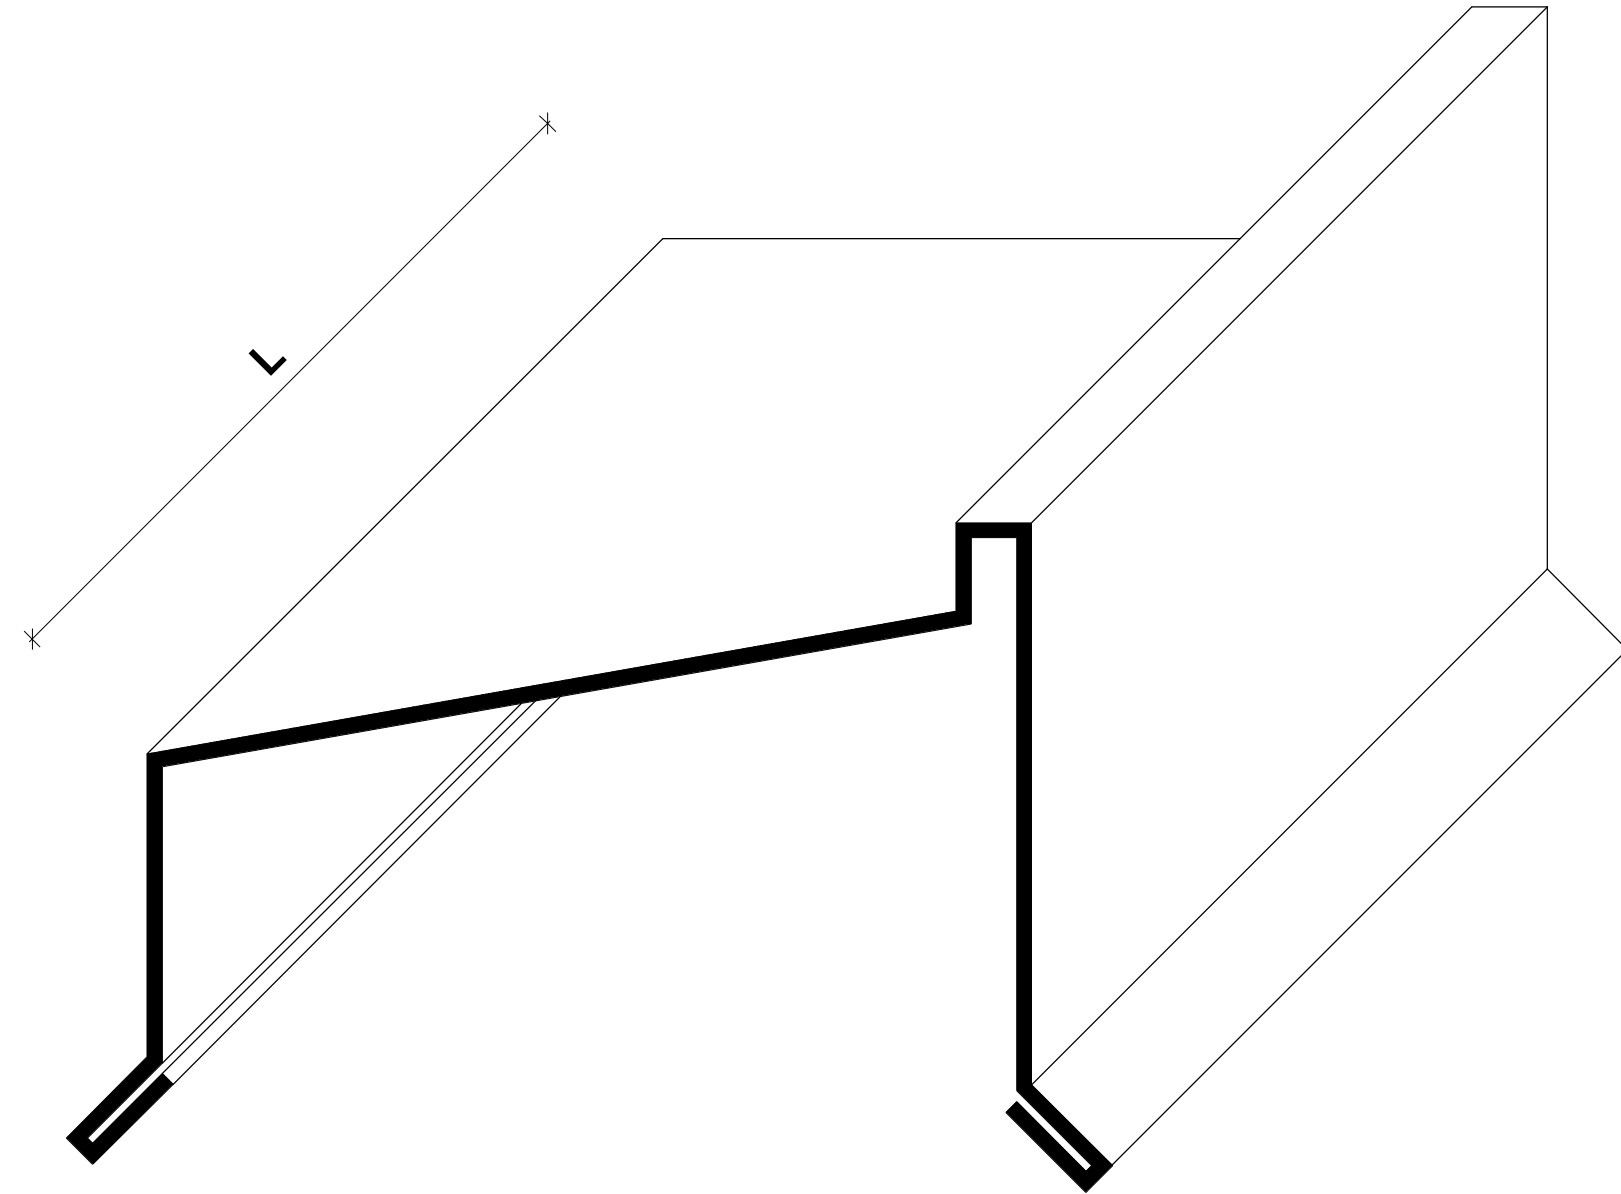

# MJPB - 11

Murkrone 5  
1:1

Murkrone 5 3D  
1:1

- A: mm
- B: mm
- C: mm
- D: mm
- E: mm
- F: mm
- G: mm
- H: mm
- I: mm
- J: mm
- K: mm
- L: mm
- M: grader
- N: grader
- O: grader
- P: grader

<b>MIDTJYSK</b> MIDTJYSK PLADEBEARBEJDNING APS	Målestok
	1:1
Mail	info@mjpb.dk
Tlf.	28 15 08 51
Web	www.mjpb.dk