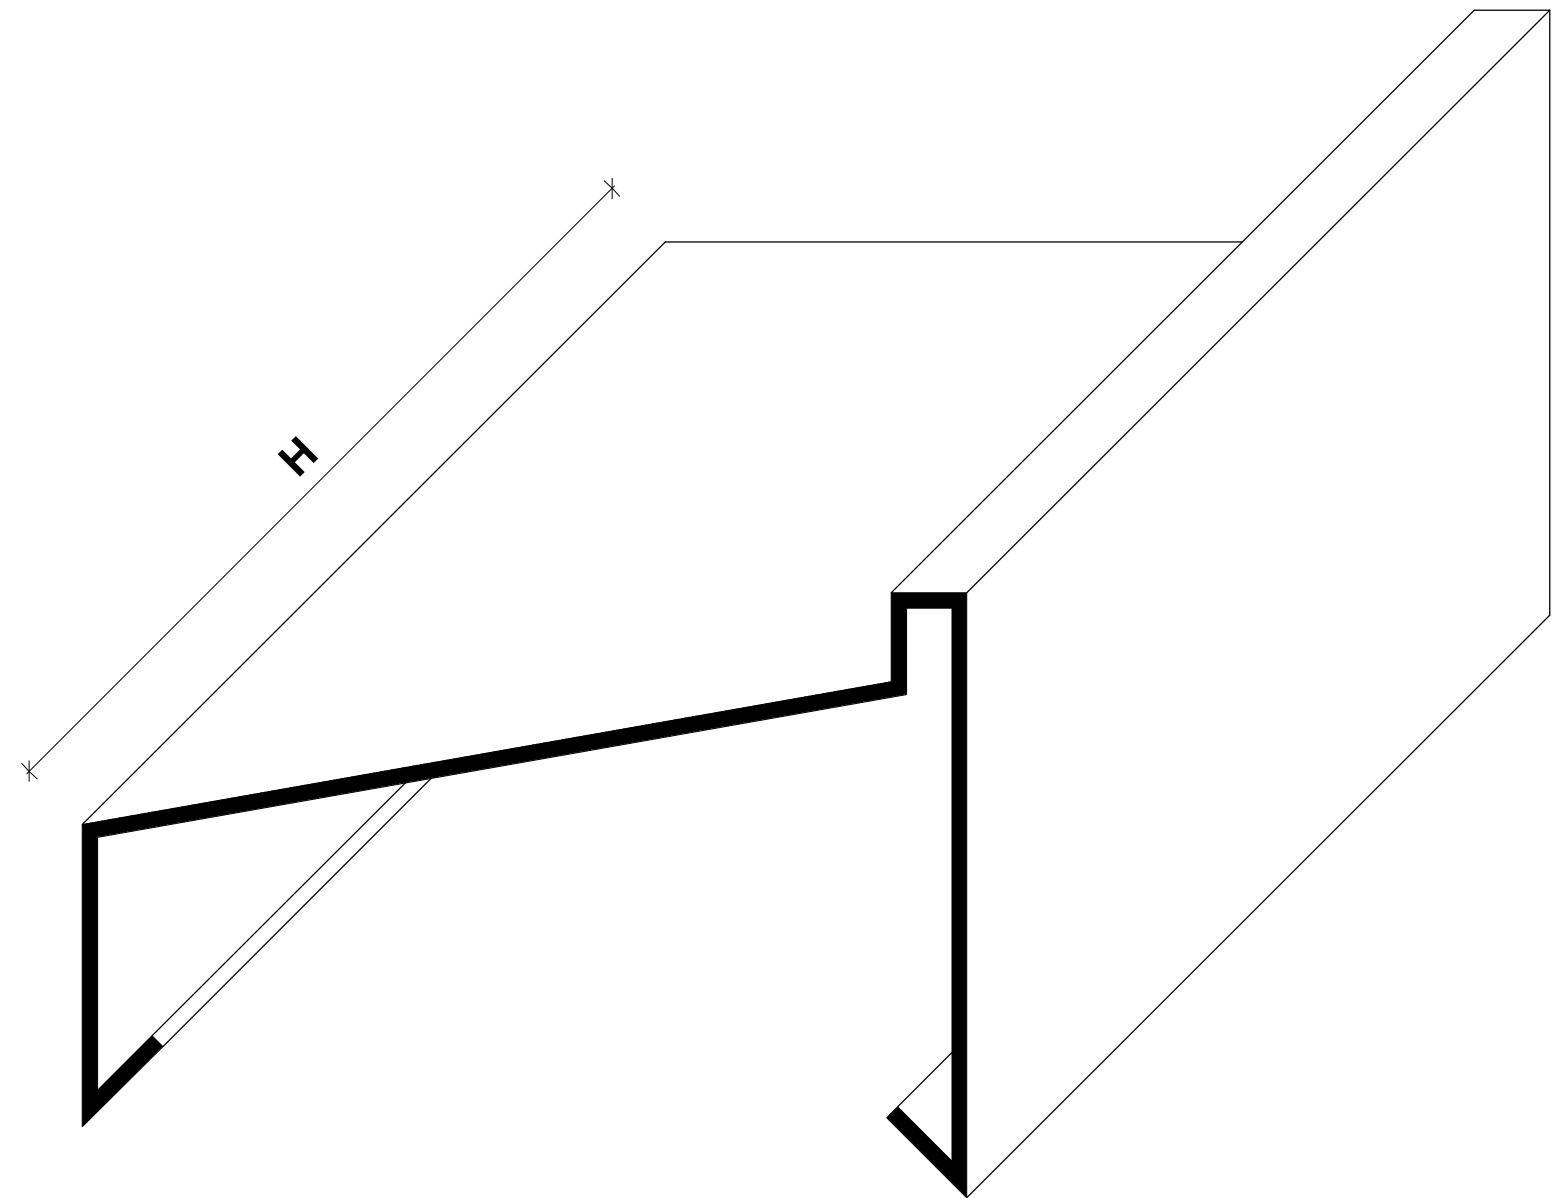

- A: mm
- B: mm
- C: mm
- D: mm
- E: mm
- F: mm
- G: mm
- H: mm
- I: grader
- J: grader
- K: grader
- L: grader

Murkrone 4 3D
1:1

MIDTJYSK MIDTJYSK PLADEBEARBEJDNING APS	Målestok
	1:1
Mail	info@mjpb.dk
Tlf.	28 15 08 51
Web	www.mjpb.dk