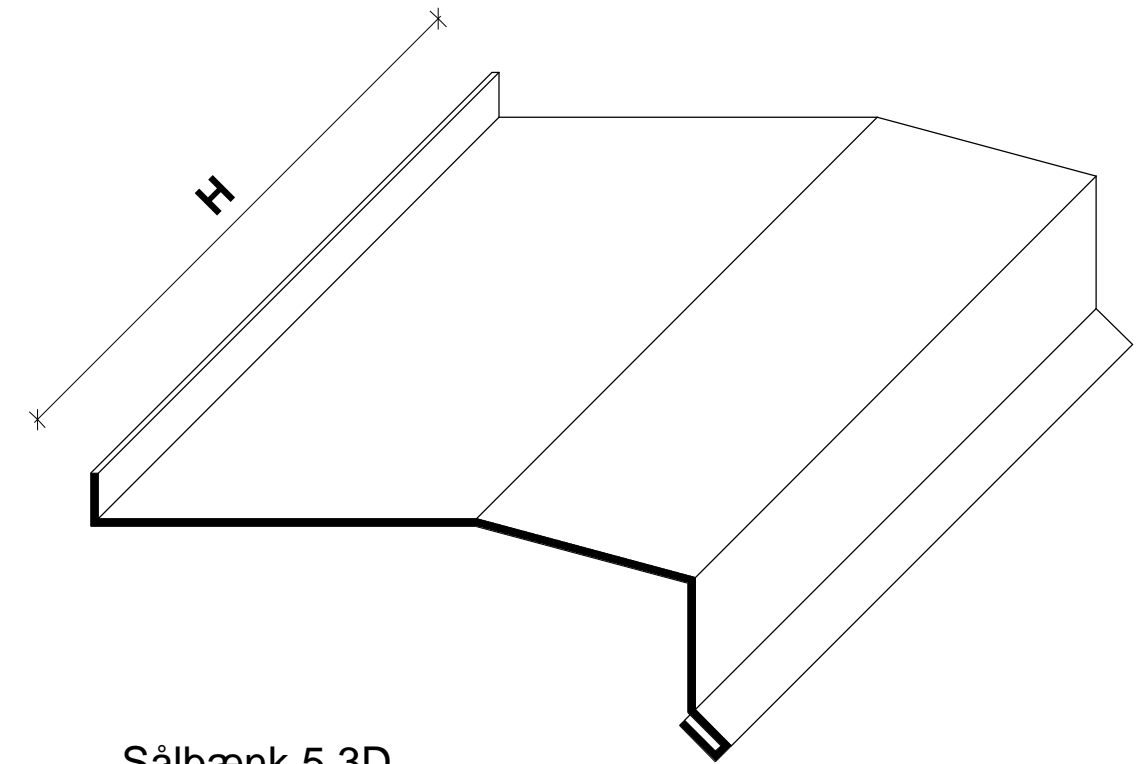

MJPB - 05

Sålbænk 5
1:1

Sålbænk 5 3D
1:2

- A: mm
- B: mm
- C: mm
- D: mm
- E: mm
- F: mm
- G: mm
- H: mm

- I: grader
- J: grader
- K: grader
- L: grader

MIDTJYSK <small>MIDTJYSK PLADEBEARBEJDNING APS</small>	Målestok
	1:1
Mail	info@mjpb.dk
Tlf.	28 15 08 51
Web	www.mjpb.dk