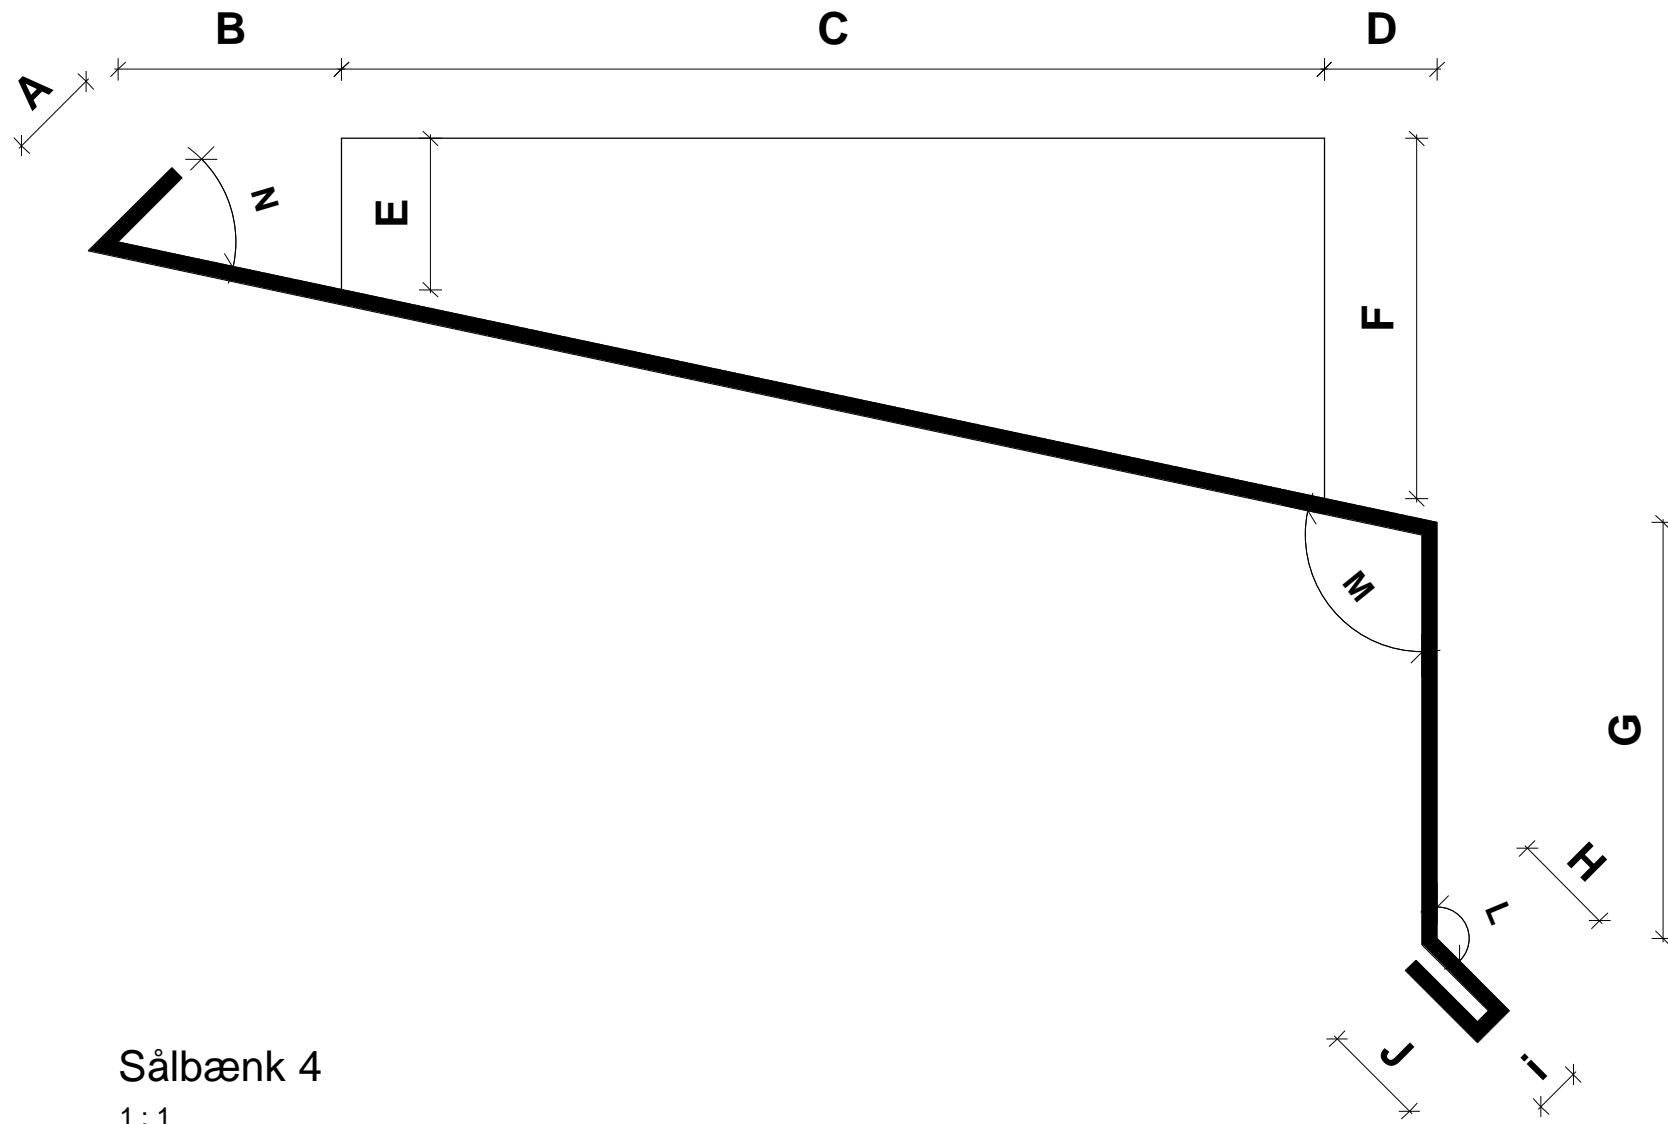

# MJPB - 04

Sålbænk 4

1:1

- A: mm
- B: mm
- C: mm
- D: mm
- E: mm
- F: mm
- G: mm
- H: mm
- I: mm
- J: mm
- K: mm

- L: grader
- M: grader
- N: grader

Sålbænk 4 3D

1:2

<b>MIDTJYSK</b> <small>MIDTJYSK PLADEBEARBEJDNING APS</small>	Målestok
	1:1
Mail	<a href="mailto:info@mjpb.dk">info@mjpb.dk</a>
Tlf.	28 15 08 51
Web	<a href="http://www.mjpb.dk">www.mjpb.dk</a>