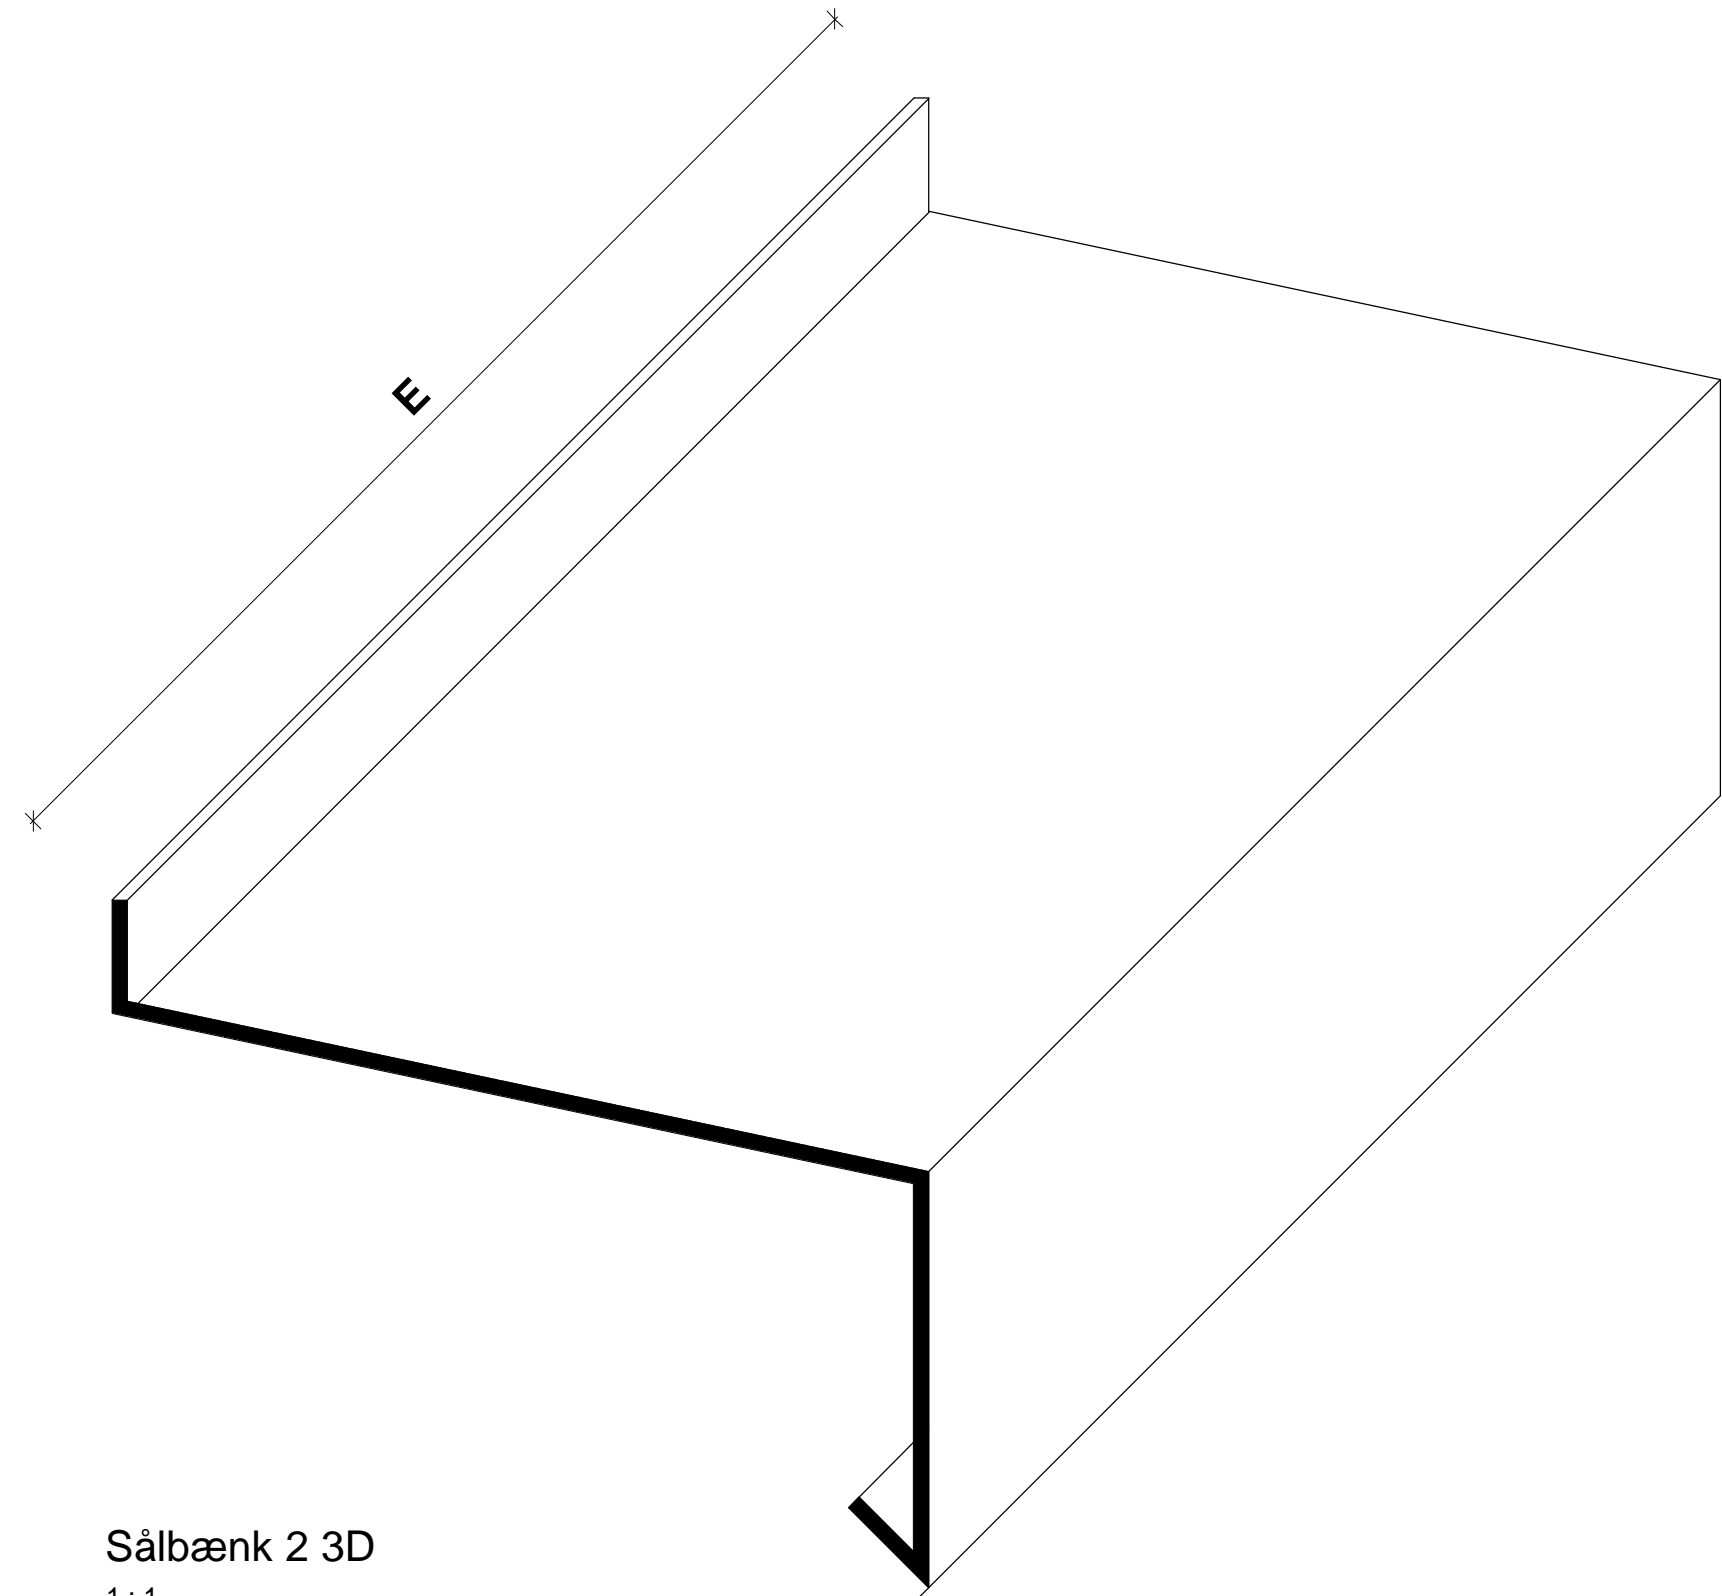

Sålbænk 2  
1:1

Sålbænk 2 3D  
1:1

A: mm  
B: mm  
C: mm  
D: mm  
E: mm  
  
F: grader  
G: grader  
H: grader

<b>MIDTJYSK</b> MIDTJYSK PLADEBEARBEJDNING APS	Målestok
	1:1
Mail	info@mjpb.dk
Tlf.	28 15 08 51
Web	www.mjpb.dk