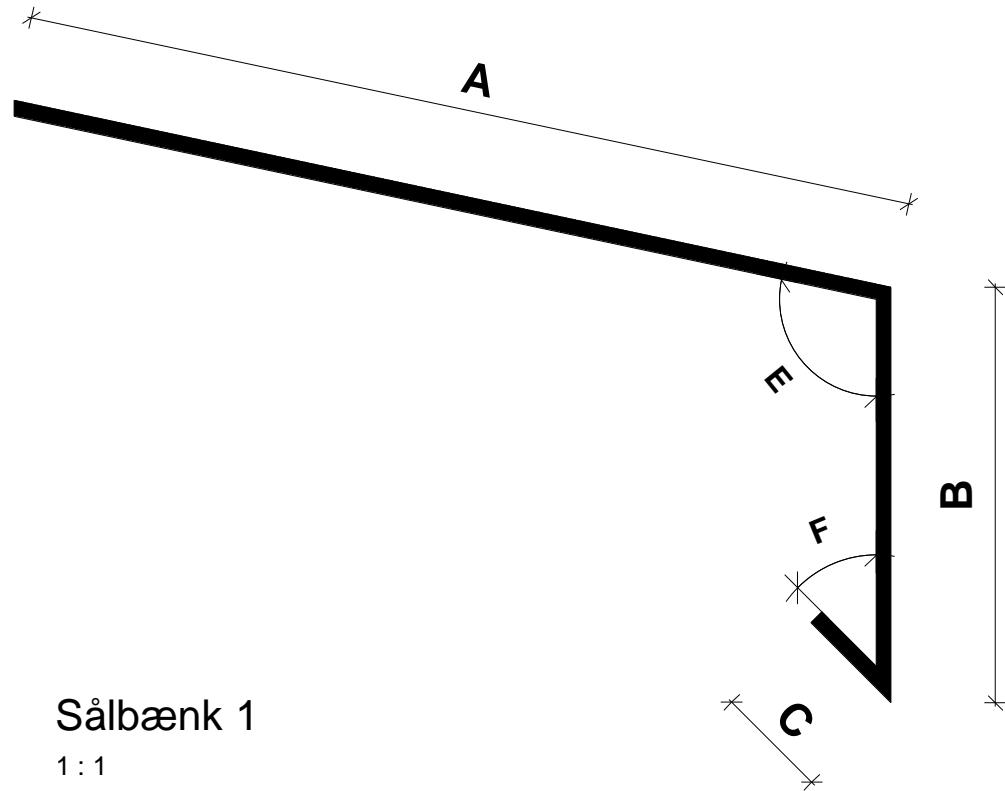

MJPB - 01

Sålbænk 1
1:1

Sålbænk 1 3D
1:1

A: mm
B: mm
C: mm
D: mm
E: grader
F: grader

MIDTJYSK MIDTJYSK PLADEBEARBEJDNING APS	Målestok
	1:1
Mail	info@mjpb.dk
Tlf.	28 15 08 51
Web	www.mjpb.dk